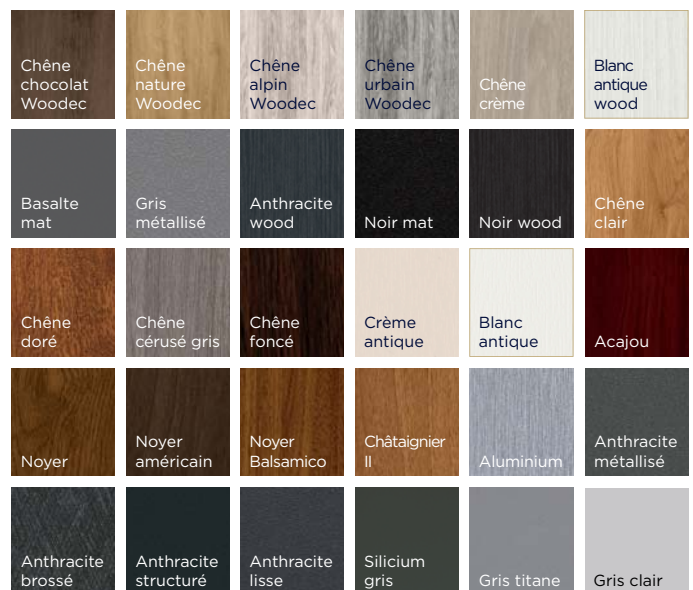

Décor

Certification CERTIFIÉ CSTB CERTIFIED selon dispositions du certificate fenêtres PVC n° 230-109-6-16-2301_V1

Scanner le QR Code du produit