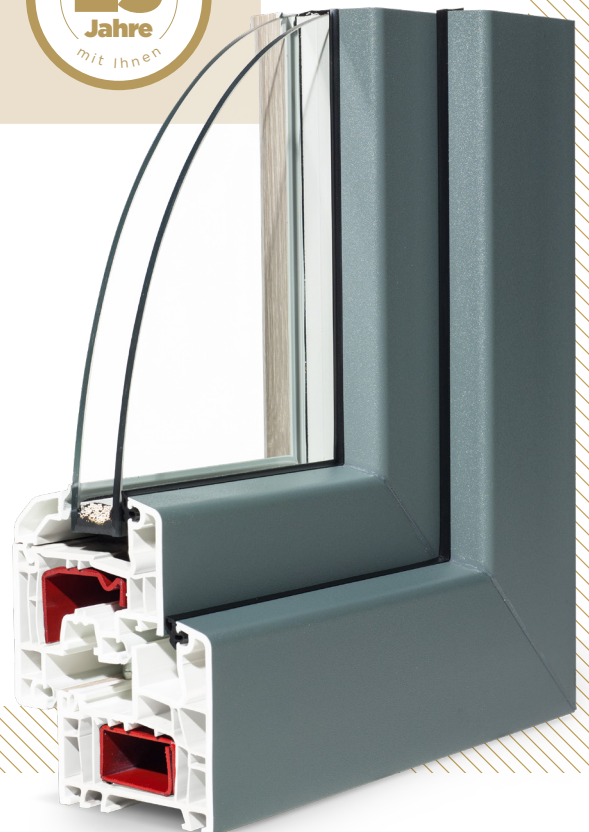

ELEGANCE® FLAT

- Modernes Design mit flachen Formen der Blendrahmen und Flügel
- Terrassentüren für perfekte Abstimmung mit den Fenstern
- Geeignet für Neubau sowie auch für Haussanierungen im modernen Stil

FenStar®

ELEGANCE® FLAT

Gerade, glatte Linien

Kantige Griffe Austin mit dem versenkten Schild

Die kantige Form der Glasleiste harmonisiert mit modernen Formen

Die PVC-Fenster von hoher Qualität mit treuer Nachahmung von Alu-Fenstern

Technische Informationen

Kammerzahl (Rahmen/Flügel)	5/5
Einbautiefe (Rahmen/Flügel)	70/70 mm
Ansichtsbreite (Rahmen + Flügel)	109 mm
Profilfarben	weiß/brun
Dichtungen	3
Dreifachverglasung möglich	ja
Wärmedämmung durch Dreifachverglasung *	U _w bis zu 0,91 W/m²K
Schalldämmung durch Dreifachverglasung	R _w bis zu 42 dB
Sicherheit	bis zu RC2
Geeignet für Neubau	■ ■ ■ ■ ■ ja
Geeignet für Renovierung	■ ■ ■ ■ ■ ja
Geeignet für Niedrigenergiehäuser	■ ■ ■ ■ □ ja
Geeignet für Passivhäuser	■ ■ ■ □ □ ja
Sonderformen (schräg)	■ ■ ■ □ □ ja